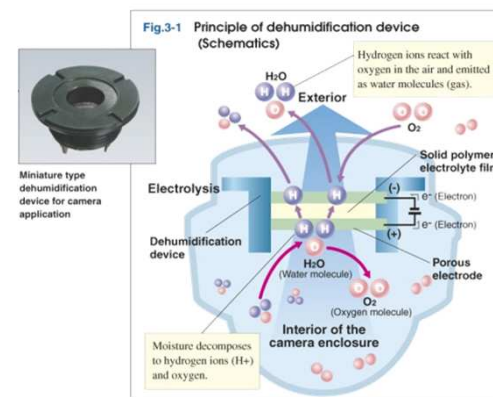

Компенсация в условиях тумана

Максимальная защита Выше IP66, работа при -50 град.

Вандалозащищенная конструкция

Макс. нагрузка до 50J

Система антиконденсат

Портативная камера наблюдения для служб охраны WV-TW310

- Автоматическая архивация данных для последующего анализа
- Усиленный корпус
- Широкий угол обзора в 180 градусов
- Запись звука
- **Встроенный гироскоп**
- Запись изображения 1280x960
30 кадров в секунду